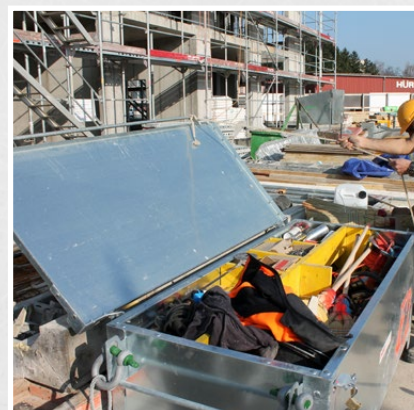

Securi-Box en utilisation sur le chantier de la construction

MBT
Mägert G&C Bautechnik

COFFRAGE
SÉCURITÉ
FIXATION

Mägert G&C Bautechnik
www.mbt-bautechnik.com
info@mbt-bautechnik.com
+41 (0)41 610 85 53