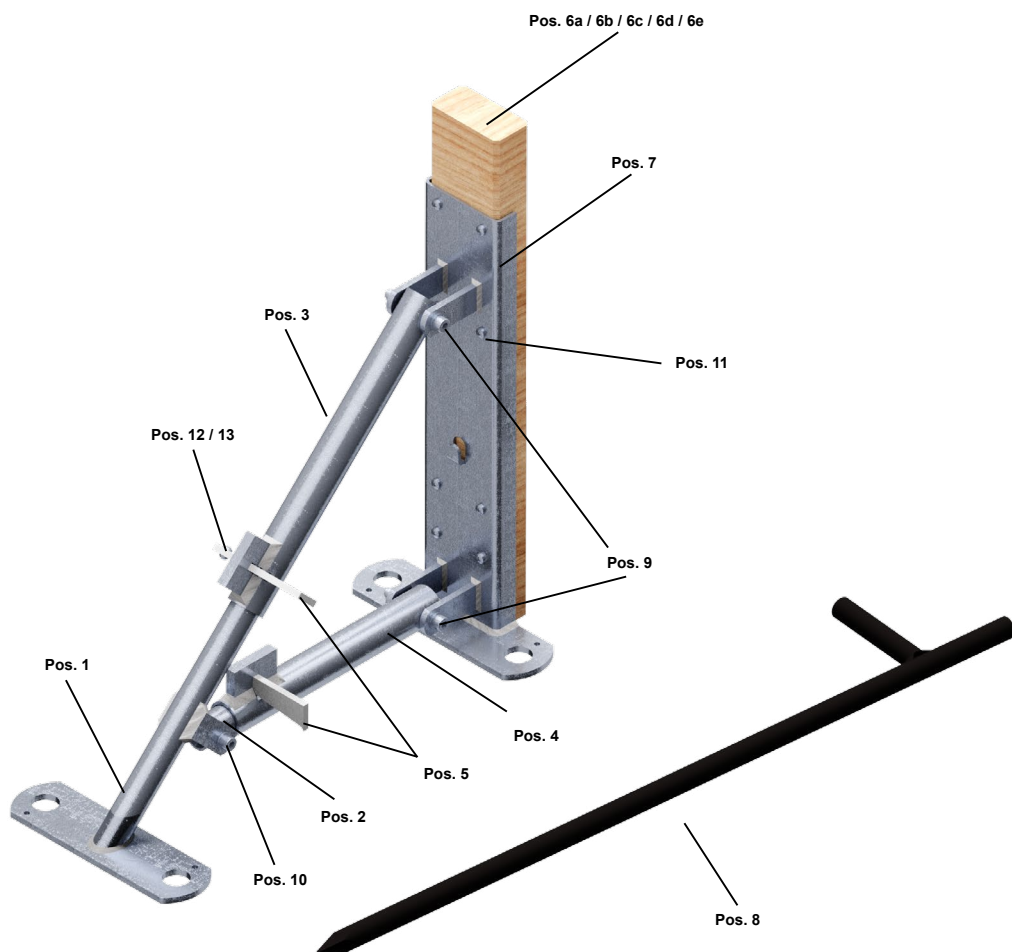

Pièces de rechange BPA DW

Mägert G&C Bautechnik
 www.mbt-bautechnik.com
 info@mbt-bautechnik.com
 T +41 (0)41 610 85 53

Position	N° article	Désignation
1	1519	Profil frontal pour BPA DW
2	1519A	Tube 1" avec pied pour BPA DW
3	1519B	Étai pour BPA DW
4	1519D	Poignée L 20 cm pour BPA DW
5	1519C	Poignée L 25 cm pour BPA DW
6	1519E	Raccord
7	1519F	Écrou à souder zingué pour BPA DW
8	1519G	Raccord vissé pour le support
9	1519H	Raccord vissé pour l'entretoise
10a	1505A	Bois de rechange 50 cm
10b	1505B	Bois de rechange 60 cm
10c	1505C	Bois de rechange 80 cm
10d	1505G	Bois de rechange 100 cm
10e	1505E	Bois de rechange 120 cm
11	20400-05-30	Vis de plaque de serrage 5 x 30 mm zingué
12	1511	Fiche avec poignée Ø 20 x 750 mm

Pièces de rechange BPA

Mägert G&C Bautechnik
 www.mbt-bautechnik.com
 info@mbt-bautechnik.com
 T +41 (0)41 610 85 53

Position	N° article	Désignation
1	1517C	Tube 3/4" avec pied pour BPA
2	1517D	Tube 3/4" court pour BPA
3	1517A	Tube 1" long avec porte-cales pour BPA
4	1517B	Tube 1" court avec porte-cales pour BPA
5	1516V	Cale pour BPA (incl. Douille de serrage lourde 3 x 30 mm et 5 x 30 mm)
6a	1505A	Bois de rechange 50 cm
6b	1505B	Bois de rechange 60 cm
6c	1505C	Bois de rechange 80 cm
6d	1505G	Bois de rechange 100 cm
6e	1505E	Bois de rechange 120 cm
7	1515	Profil frontal
8	1511	Fiche avec poignée Ø 20 x 750 mm
9	1518	Raccord vissé pour le support
9	1518A	Raccord vissé pour l'entretoise
10	20400-05-30	Vis de plaque de serrage 5 x 30 mm zingué
11	20803-30	Douille de serrage lourde 3 x 30 mm noir
12	20805-30	Douille de serrage lourde 5 x 30 mm noir