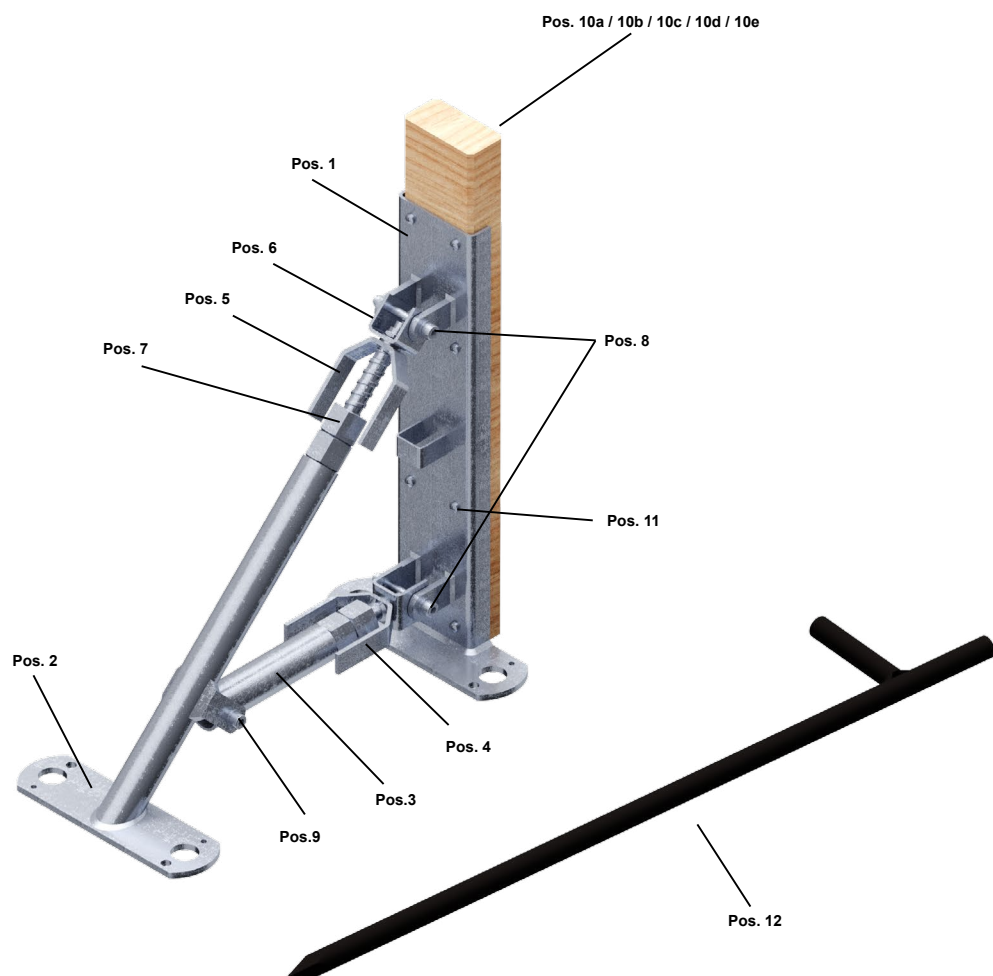

Pièces de rechange BPA DW

Mägert G&C Bautechnik
 www.mbt-bautechnik.com
 info@mbt-bautechnik.com
 T +41 (0)41 610 85 53

Position	N° article	Désignation
1	1519	Profil frontal pour BPA DW
2	1519A	Tube 1" avec pied pour BPA DW
3	1519B	Étai pour BPA DW
4	1519D	Poignée L 20 cm pour BPA DW
5	1519C	Poignée L 25 cm pour BPA DW
6	1519E	Raccord
7	1519F	Écrou à souder zingué pour BPA DW
8	1519G	Raccord vissé pour le support
9	1519H	Raccord vissé pour l'entretoise
10a	1505A	Bois de rechange 50 cm
10b	1505B	Bois de rechange 60 cm
10c	1505C	Bois de rechange 80 cm
10d	1505G	Bois de rechange 100 cm
10e	1505E	Bois de rechange 120 cm
11	20400-05-30	Vis de plaque de serrage 5 x 30 mm zingué
12	1511	Fiche avec poignée Ø 20 x 750 mm

Pièces de rechange BPA

Mägert G&C Bautechnik
 www.mbt-bautechnik.com
 info@mbt-bautechnik.com
 T +41 (0)41 610 85 53

Position	N° article	Désignation
1	1517C	Tube 3/4" avec pied pour BPA
2	1517D	Tube 3/4" court pour BPA
3	1517A	Tube 1" long avec porte-cales pour BPA
4	1517B	Tube 1" court avec porte-cales pour BPA
5	1516V	Cale pour BPA (incl. Douille de serrage lourde 3 x 30 mm et 5 x 30 mm)
6a	1505A	Bois de rechange 50 cm
6b	1505B	Bois de rechange 60 cm
6c	1505C	Bois de rechange 80 cm
6d	1505G	Bois de rechange 100 cm
6e	1505E	Bois de rechange 120 cm
7	1515	Profil frontal
8	1511	Fiche avec poignée Ø 20 x 750 mm
9	1518	Raccord vissé pour le support
9	1518A	Raccord vissé pour l'entretoise
10	20400-05-30	Vis de plaque de serrage 5 x 30 mm zingué
11	20803-30	Douille de serrage lourde 3 x 30 mm noir
12	20805-30	Douille de serrage lourde 5 x 30 mm noir