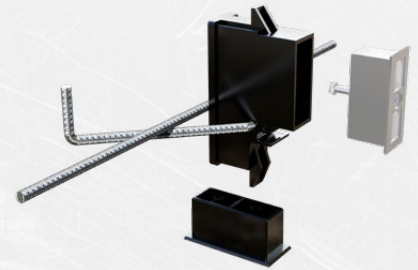

AUSSPARUNG