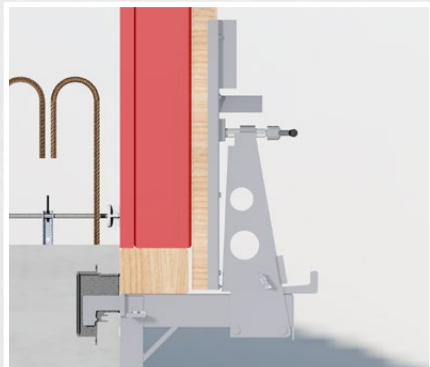

## VORTEILE

- Sehr einfaches und effizientes Abschalen von Deckenrändern
- Perfekte Auflagefläche für Abschaltungen, Kanthölzer und Wandschalungen
- Ermöglicht einfach einen sicheren Seitenschutz zu erstellen
- BKA Pro Haken & Aussparung sichern beim Anziehen automatisch
- Feuerverzinkte und robuste Konstruktion
- Besitzt keine verlierbaren Teile
- Geprüft gemäss EN 13374

**BKA Pro**  
Sicherheitssystem

Weitere Fotos, Infos und Bedienungsanleitung unter [www.mbt.swiss/184](http://www.mbt.swiss/184)

BKA Pro Konsole 30 cm im Einsatz bei Fassadengerüsten

Freie Auflagefläche und maximale Sicherheit, dank des BKA Pro Sicherungssystems