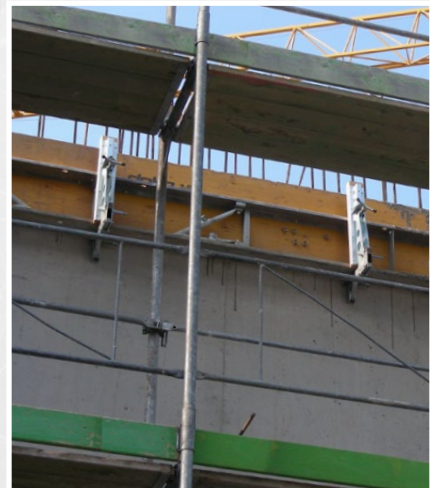

Dank des stabilen und einstellbaren Richtschlittens mit Nagelbrett/Holz, können Deckenrandabschalungen mit einem Gerüstbrett oder unserer Abschalung Maxi-Form schnell erstellt werden. Speziell bei der Verwendung eines Fassadengerüsts, ist die platzsparende BKA Pro Konsole 30 cm die beste Lösung.

Die BKA Pro Konsole 30 cm bietet höchste Sicherheit, dank des BKA Pro Sicherungssystems, bei dem sich der Haken in den BKA Pro Aussparungen beim Anziehen des Konsolenkeils automatisch sichert.

Die robuste und feuerverzinkte BKA Pro Konsole 30 cm kann in der Transportkiste einfach gelagert, transportiert und mit dem Kran auf der Baustelle versetzt werden.

Die BKA Pro Konsole 30 cm wird mit einem Nagelbrett / Holz in zwei Ausführungen angeboten. Bei einer Holzdicke von 2.5 cm (Art.1402J) beträgt die Auflagefläche der Konsole 15.5 cm, bei einer Holzdicke von 4.5 cm (Art. 1402K) beträgt sie 13.5 cm.

+

VORTEILE

- Sehr einfaches und effizientes Abschalen von Deckenrändern
- Perfekte Auflagefläche für Abschaltungen, Kanthölzer und Wandschalungen
- Ermöglicht einfach einen sicheren Seitenschutz zu erstellen
- BKA Pro Haken & Aussparung sichern beim Anziehen automatisch
- Feuerverzinkte und robuste Konstruktion
- Besitzt keine verlierbaren Teile
- Geprüft gemäss EN 13374

BKA Pro
Sicherheitssystem

Weitere Fotos, Infos und Bedienungsanleitung unter www.mbt.swiss/184

BKA Pro Konsole 30 cm im Einsatz bei Fassadengerüsten