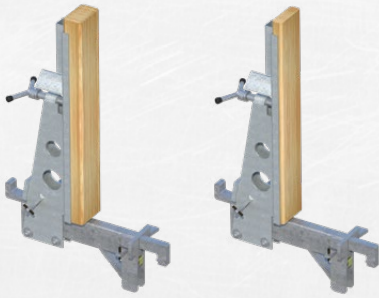

KONSOLE

BKA Pro Konsole 30 cm mit Schlitten und Richtprofil

Die BKA Pro-Konsole 30 cm ist die rationelle Lösung für Abschalungen und Auflagen von Wandschalungen im Bereich der Fassadengerüste.

Ausführungen: 1402J Nagelbrett/Holz 2.5 cm Auflagefläche 15.5 cm und 1402K Nagelbrett/Holz 4.5 cm Auflagefläche 13.5 cm

Art. Nr. 1402J (Holz 2.5 cm)

Art. Nr. 1402K (Holz 4.5 cm)

AUSSPARUNG

BKA Pro Aussparung

Die BKA Pro Aussparung bildet die Grundlage des ganzen BKA Pro Systems und dient nach dem Aufnageln und Einbetonieren zum Einhängen der verschiedenen BKA Pro Komponenten.

Art. Nr. 1401

AUSSPARUNG

BKA Pro Aussparung für Magnet

Die BKA Pro Aussparung für Magneten haftet mit dem starken BKA Pro Magnet optimal auf Stahlschalungen. Dank des zusätzlichen Montageeisens kann die Aussparung am Armierungseisen optimal befestigt werden um ein Verschieben beim Betonvorgang zu verhindern.

Art. Nr. 1401M (Aussparung)

Art. Nr. 1402M (Magnet)

ANWENDUNGEN

1

Einsatz bei Gerüsten

Bei der Verwendung von Fassadengerüsten ist die BKA Pro Konsole 30 cm (1) die optimale Lösung.

2

Deckenrandabschalung und Seitenschutz

Die BKA Pro Konsole 30 cm ist vielseitig einsetzbar. Erstellen Sie schnell und einfach Deckenrandabschalungen in Kombination mit unserem Maxi-Form System (2) oder konventionell mit Holz (3). Die Pfostenhalterung an der BKA Pro Konsole 30 cm ermöglicht zudem das einfache Erstellen eines Seitenschutzes.

3