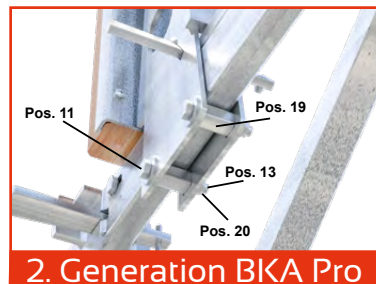

## 2. Generation BKA Pro (ab 07.2020)

Position	Art. Nr.	Bezeichnung
1	1455	Feder zu BKA Pro Konsole
2	1450	BKA Pro Haken zu Konsolen 30/ 80/100/150/180 cm
3	1451	BKA Pro Keil zu Konsole
4	1452	BKA Pro Schlittenkeil zu Konsole
5	1413	BKA Pro Schlitten mit Richtprofil und Holz
6a	1459	BKA Pro Konsole 80 cm ohne Zubehör
6b	1460	BKA Pro Konsole 100 cm ohne Zubehör
6c	1461	BKA Pro Konsole 150 cm ohne Zubehör
6d	1465	BKA Pro Konsole 30 cm ohne Zubehör
7	1418V	BKA Pro Richtprofil zu Schlitten mit Holz
8	1414AV	BKA Pro Schlitten ohne Richtprofil
9	1416	Ersatzkurbel zu BKA Pro Richtprofil
10	1417V	Ersatzgewinde zu BKA Pro Richtprofil
11	20108T-050	6-Kant Schraube M8 x 50 Teilgewinde verzinkt
12	20108T-035	6-Kant Schraube M8 x 35 Teilgewinde verzinkt
13	20608	Poly-Stop Mutter M8 verzinkt
15	1505A	Ersatzholz zu BPA / Schlitten 50 cm
16	20803-30	Spannhülse schwer 3 x 30 mm schwarz
17	20805-30	Spannhülse schwer 5 x 30 mm schwarz
18	20400-05-30	Spanplattenschrauben 5 x 30 mm verzinkt
19	1413-01	Distanzrohr
20		U-Scheibe M8