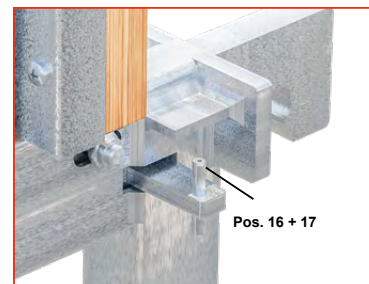

## 2. Generation BKA Pro (ab 07.2020)

Position	Art. Nr.	Bezeichnung
1	1455	Feder zu BKA Pro Konsole
2	1450	BKA Pro Haken zu Konsolen 30/ 80/100/150/180 cm
3	1451	BKA Pro Keil zu Konsole
4	1452	BKA Pro Schlittenkeil zu Konsole
5	1413	BKA Pro Schlitten mit Richtprofil und Holz
6a	1459	BKA Pro Konsole 80 cm ohne Zubehör
6b	1460	BKA Pro Konsole 100 cm ohne Zubehör
6c	1461	BKA Pro Konsole 150 cm ohne Zubehör
6d	1465	BKA Pro Konsole 30 cm ohne Zubehör
7	1418V	BKA Pro Richtprofil zu Schlitten mit Holz
8	1414AV	BKA Pro Schlitten ohne Richtprofil
9	1416	Ersatzkurbel zu BKA Pro Richtprofil
10	1417V	Ersatzgewinde zu BKA Pro Richtprofil
11	20108T-050	6-Kant Schraube M8 x 50 Teilgewinde verzinkt
12	20108T-035	6-Kant Schraube M8 x 35 Teilgewinde verzinkt
13	20608	Poly-Stop Mutter M8 verzinkt
15	1505A	Ersatzholz zu BPA / Schlitten 50 cm
16	20803-30	Spannhülse schwer 3 x 30 mm schwarz
17	20805-30	Spannhülse schwer 5 x 30 mm schwarz
18	20400-05-30	Spanplattenschrauben 5 x 30 mm verzinkt
19	1413-01	Distanzrohr
20		U-Scheibe M8