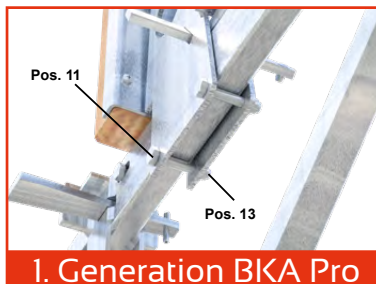

## 2. Generation BKA Pro (ab 07.2020)

Position	Art. Nr.	Bezeichnung
1	1455	Feder zu BKA Pro Konsole
2	1450	BKA Pro Haken zu Konsolen 30/ 80/100/150/180 cm
3	1451	BKA Pro Keil zu Konsole
4	1452	BKA Pro Schlittenkeil zu Konsole
5	1413	BKA Pro Schlitten mit Richtprofil und Holz
6a	1459	BKA Pro Konsole 80 cm ohne Zubehör
6b	1460	BKA Pro Konsole 100 cm ohne Zubehör
6c	1461	BKA Pro Konsole 150 cm ohne Zubehör
6d	1465	BKA Pro Konsole 30 cm ohne Zubehör
7	1418V	BKA Pro Richtprofil zu Schlitten mit Holz
8	1414AV	BKA Pro Schlitten ohne Richtprofil
9	1416	Ersatzkurbel zu BKA Pro Richtprofil
10	1417V	Ersatzgewinde zu BKA Pro Richtprofil
11	20108T-050	6-Kant Schraube M8 x 50 Teilgewinde verzinkt
12	20108T-035	6-Kant Schraube M8 x 35 Teilgewinde verzinkt
13	20608	Poly-Stop Mutter M8 verzinkt
15	1505A	Ersatzholz zu BPA / Schlitten 50 cm
16	20803-30	Spannhülse schwer 3 x 30 mm schwarz
17	20805-30	Spannhülse schwer 5 x 30 mm schwarz
18	20400-05-30	Spanplattenschrauben 5 x 30 mm verzinkt
19	1413-01	Distanzrohr
20		U-Scheibe M8