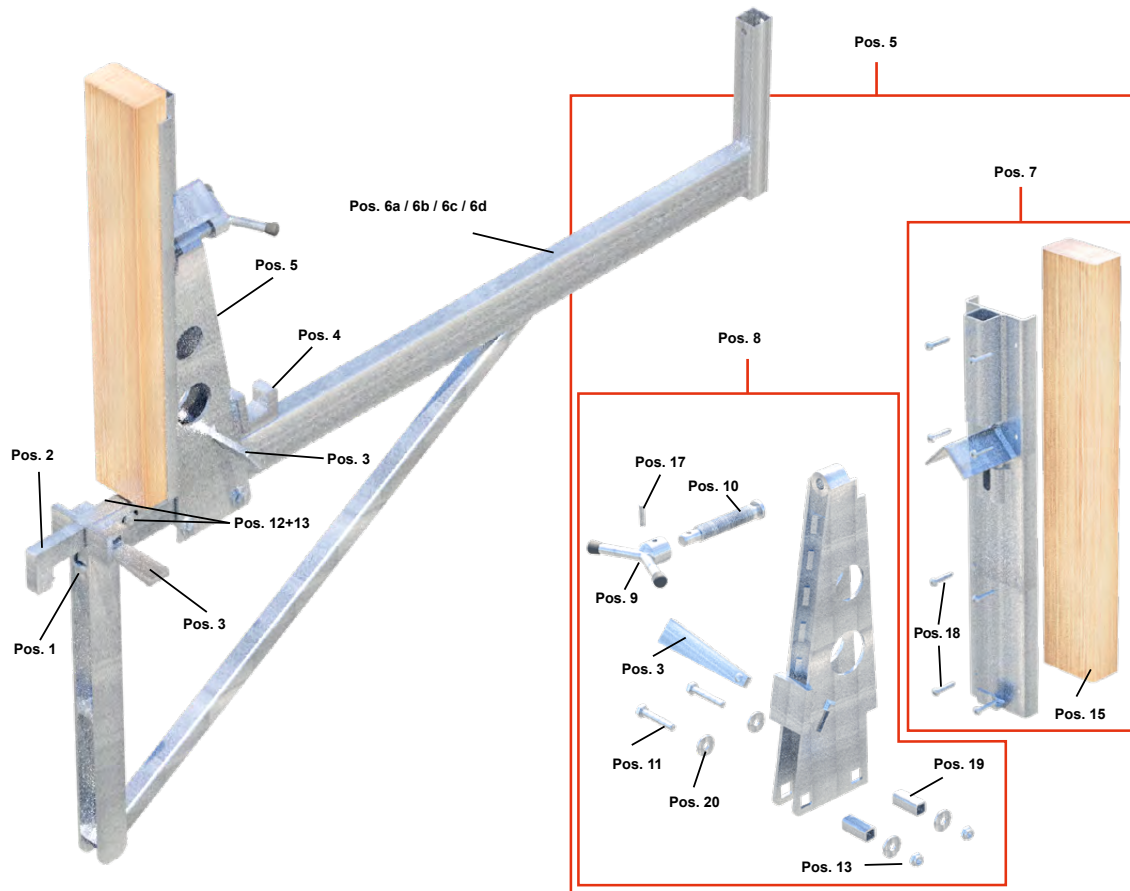

## 2. Generation BKA Pro (ab 07.2020)

Position	Art. Nr.	Bezeichnung
1	1455	Feder zu BKA Pro Konsole
2	1450	BKA Pro Haken zu Konsolen 30/ 80/100/150/180 cm
3	1451	BKA Pro Keil zu Konsole
4	1452	BKA Pro Schlittenkeil zu Konsole
5	1413	BKA Pro Schlitten mit Richtprofil und Holz
6a	1459	BKA Pro Konsole 80 cm ohne Zubehör
6b	1460	BKA Pro Konsole 100 cm ohne Zubehör
6c	1461	BKA Pro Konsole 150 cm ohne Zubehör
6d	1465	BKA Pro Konsole 30 cm ohne Zubehör
7	1418V	BKA Pro Richtprofil zu Schlitten mit Holz
8	1414AV	BKA Pro Schlitten ohne Richtprofil
9	1416	Ersatzkurbel zu BKA Pro Richtprofil
10	1417V	Ersatzgewinde zu BKA Pro Richtprofil
11	20108T-050	6-Kant Schraube M8 x 50 Teilgewinde verzinkt
12	20108T-035	6-Kant Schraube M8 x 35 Teilgewinde verzinkt
13	20608	Poly-Stop Mutter M8 verzinkt
15	1505A	Ersatzholz zu BPA / Schlitten 50 cm
16	20803-30	Spannhülse schwer 3 x 30 mm schwarz
17	20805-30	Spannhülse schwer 5 x 30 mm schwarz
18	20400-05-30	Spanplattenschrauben 5 x 30 mm verzinkt
19	1413-01	Distanzrohr
20		U-Scheibe M8

## 1. Generation BKA Pro

Position	Art. Nr.	Bezeichnung
7	1418	BKA Pro Richtprofil zu Schlitten mit Holz
8	1414A	BKA Pro Schlitten ohne Richtprofil
10	1417	Ersatzgewinde zu BKA Pro Richtprofil