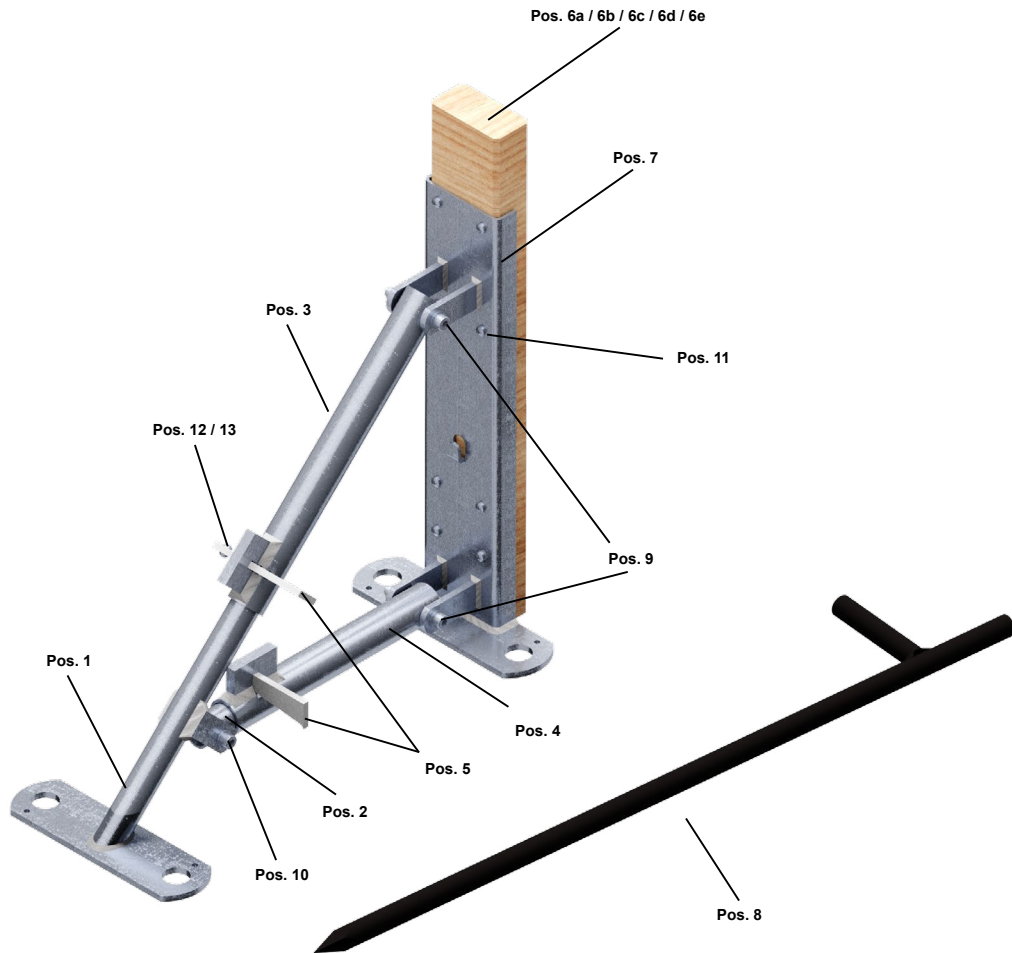

Ersatzteile BPA DW

Mägert G&C Bautechnik
 www.mbt-bautechnik.com
 info@mbt-bautechnik.com
 T +41 (0)41 610 85 53

Position	Art. Nr.	Bezeichnung
1	1519	Frontprofil zu BPA DW
2	1519A	Rohr 1" mit Fuss zu BPA DW
3	1519B	Strebe zu BPA DW
4	1519D	Handgriff L 20 cm zu BPA DW
5	1519C	Handgriff L 25 cm zu BPA DW
6	1519E	Verbindungsstück zu BPA DW
7	1519F	Schweissmutter 25 mm verzinkt zu BPA DW
8	1519G	Verschraubung Halterung zu BPA DW
9	1519H	Verschraubung Strebe zu BPA DW
10a	1505A	Ersatzholz 50 cm zu BPA
10b	1505B	Ersatzholz 60 cm zu BPA
10c	1505C	Ersatzholz 80 cm zu BPA
10d	1505G	Ersatzholz 100 cm zu BPA
10e	1505E	Ersatzholz 120 cm zu BPA
11	20400-05-30	Spanplattenschraube 5 x 30 mm verz.
12	1511	Rundeisen gespitzt mit Nocken Ø 20 x 750 mm

Ersatzteile BPA

Mägert G&C Bautechnik
 www.mbt-bautechnik.com
 info@mbt-bautechnik.com
 T +41 (0)41 610 85 53

Position	Art. Nr.	Bezeichnung
1	1517C	Rohr 3/4" mit Fuss zu BPA
2	1517D	Rohr 3/4" kurz zu BPA
3	1517A	Rohr 1" lang mit Keilhalter zu BPA
4	1517B	Rohr 1" kurz mit Keilhalter zu BPA
5	1516V	Ersatzkeil zu BPA (inkl. Spannhülsen schwer 3 x 30 mm und 5 x 30 mm)
6a	1505A	Ersatzholz 50 cm zu BPA
6b	1505B	Ersatzholz 60 cm zu BPA
6c	1505C	Ersatzholz 80 cm zu BPA
6d	1505G	Ersatzholz 100 cm zu BPA
6e	1505E	Ersatzholz 120 cm zu BPA
7	1515	Frontprofil zu BPA
8	1511	Rundeisen gespitzt mit Nocken Ø 20 x 750 mm
9	1518	Verschraubung Halterung zu BPA
10	1518A	Verschraubung Strebe zu BPA
11	20400-05-30	Spanplattenschraube 5 x 30 mm verz.
12	20803-30	Spannhülsen schwer 3 x 30 mm schwarz
13	20805-30	Spannhülsen schwer 5 x 30 mm schwarz