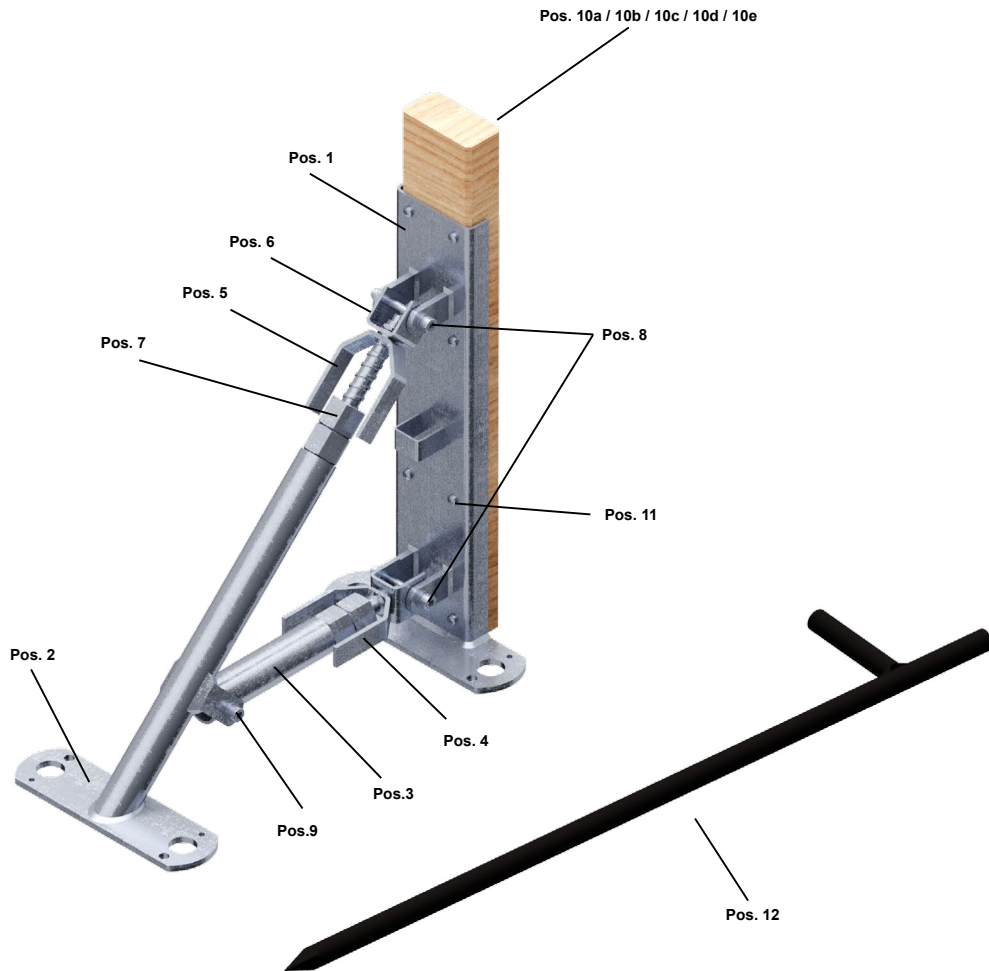

Ersatzteile BPA DW

Mägert G&C Bautechnik
 www.mbt-bautechnik.com
 info@mbt-bautechnik.com
 T +41 (0)41 610 85 53

Position	Art. Nr.	Bezeichnung
1	1519	Frontprofil zu BPA DW
2	1519A	Rohr 1" mit Fuss zu BPA DW
3	1519B	Strebe zu BPA DW
4	1519D	Handgriff L 20 cm zu BPA DW
5	1519C	Handgriff L 25 cm zu BPA DW
6	1519E	Verbindungsstück zu BPA DW
7	1519F	Schweissmutter 25 mm verzinkt zu BPA DW
8	1519G	Verschraubung Halterung zu BPA DW
9	1519H	Verschraubung Strebe zu BPA DW
10a	1505A	Ersatzholz 50 cm zu BPA
10b	1505B	Ersatzholz 60 cm zu BPA
10c	1505C	Ersatzholz 80 cm zu BPA
10d	1505G	Ersatzholz 100 cm zu BPA
10e	1505E	Ersatzholz 120 cm zu BPA
11	20400-05-30	Spanplattenschraube 5 x 30 mm verz.
12	1511	Rundeisen gespitzt mit Nocken Ø 20 x 750 mm

Ersatzteile BPA

Mägert G&C Bautechnik
 www.mbt-bautechnik.com
 info@mbt-bautechnik.com
 T +41 (0)41 610 85 53

Position	Art. Nr.	Bezeichnung
1	1517C	Rohr 3/4" mit Fuss zu BPA
2	1517D	Rohr 3/4" kurz zu BPA
3	1517A	Rohr 1" lang mit Keilhalter zu BPA
4	1517B	Rohr 1" kurz mit Keilhalter zu BPA
5	1516V	Ersatzkeil zu BPA (inkl. Spannhülsen schwer 3 x 30 mm und 5 x 30 mm)
6a	1505A	Ersatzholz 50 cm zu BPA
6b	1505B	Ersatzholz 60 cm zu BPA
6c	1505C	Ersatzholz 80 cm zu BPA
6d	1505G	Ersatzholz 100 cm zu BPA
6e	1505E	Ersatzholz 120 cm zu BPA
7	1515	Frontprofil zu BPA
8	1511	Rundeisen gespitzt mit Nocken Ø 20 x 750 mm
9	1518	Verschraubung Halterung zu BPA
10	1518A	Verschraubung Strebe zu BPA
11	20400-05-30	Spanplattenschraube 5 x 30 mm verz.
12	20803-30	Spannhülsen schwer 3 x 30 mm schwarz
13	20805-30	Spannhülsen schwer 5 x 30 mm schwarz